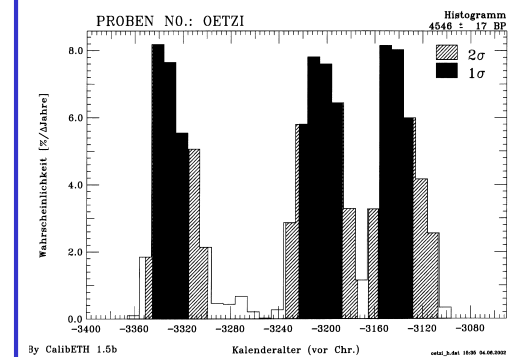

Gewebe-, Knochen-
und Grasproben
wurden mit der ^{14}C -
Methode untersucht

Kalenderalter:
3350 bis 3110 vor Chr.