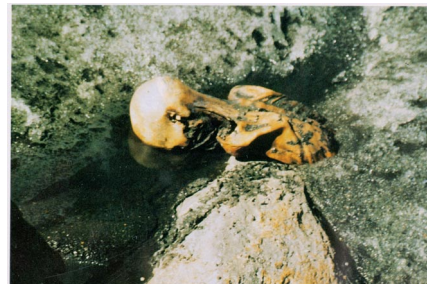

Über 4550 Jahre im Gletscher gefroren

War er Hirte? Oder Jäger? Oder Schamane?
Er stieg in den Ötztaler Alpen auf, starb dort,
wurde mumifiziert, vom Schnee bedeckt und
von Gletscher eingeschlossen.

Wann ist er gestorben?

19.9.1991

Seit Jahren schmilzt der
Gletscher. Nun gab er
die Mumie frei

1992

Forscher aus aller Welt
und vielen Disziplinen
suchen Aufklärungen
über Leben und Tod des
einsamen Bergsteigers

Wann hat er gelebt?

Gewebe-, Knochen-
und Grasproben
wurden mit der ^{14}C -
Methode untersucht

Kalenderalter:
3350 bis 3110 vor Chr.