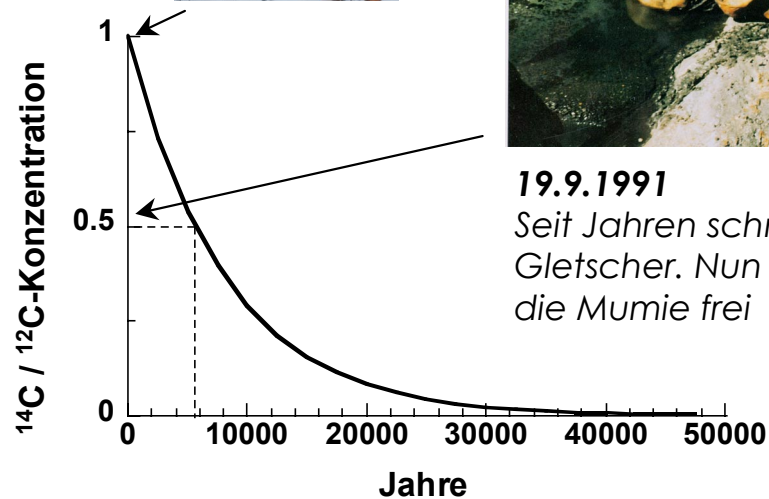

Über 4550 Jahre im Gletscher gefroren

War er Hirte? Oder Jäger? Oder Schamane?
Er stieg in den Ötztaler Alpen auf, starb dort,
wurde mumifiziert, vom Schnee bedeckt und
von Gletscher eingeschlossen.

Wann ist er gestorben?

19.9.1991

Seit Jahren schmilzt der
Gletscher. Nun gab er
die Mumie frei

1992

Forscher aus aller Welt
und vielen Disziplinen
suchen Aufklärungen
über Leben und Tod des
einsamen Bergsteigers

Wann hat er gelebt?

Gewebe-, Knochen-
und Grasproben
wurden mit der ^{14}C -
Methode untersucht

Kalenderalter:
3350 bis 3110 vor Chr.